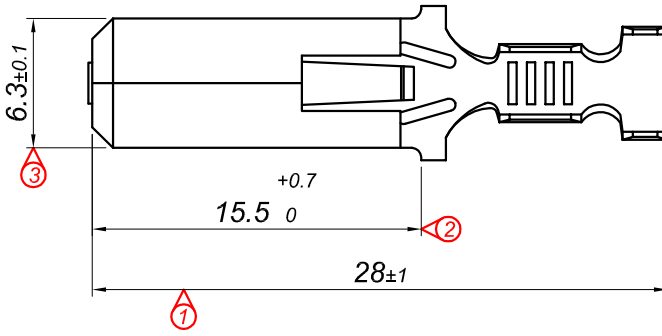

PARÇA KODU PART CODE	PARÇA ADI PART NAME	s ÖLÇÜSÜ (KALINLIK) s MEASURE (THICKNESS)	Malzeme Material	Kaplama / Coating		
				SN	AG	Nİ
TE 2353 DP	UZUN ERKEK FİŞ DELİKSİZ 6.3 =DP=	-----	(CuZn30) Pirinç / Brass	-	-	-
TE 2353 RP	UZUN ERKEK FİŞ DELİKSİZ 6.3 =RP=	-----	(CuZn30) Pirinç / Brass	-	-	-
TE 2353 RPK	UZUN ERKEK FİŞ DELİKSİZ 6.3 =RPK=	-----	(CuZn30) Pirinç / Brass	+	-	-

Perspektif
Perspective

Kalıp çıkış yönü
Mold output direction

Makara açılım yönü
Reel opening direction

Ölçek
Scale : 1.5 / 1

Kablo Kesiti
Wire Section : 1 - 2.50 mm²

Resim üzerinden ölçü almayınız
do not measure on drawing

Tarih / Date	17.11.2012	İmza /Signature	Ölçek /Scale			
Çizen / Desing	M.Yağcı					
Onay / Approval	S.Gölcük		3 / 1	No	Değişiklik / Revision	Tarih/Date

Parça Adı:
Part Name UZUN ERKEK FİŞ DELİKSİZ 6.3

Parça Kodu:
Part Code TE 2353