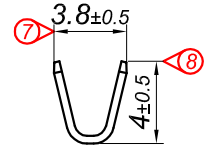

PARÇA KODU PART CODE	PARÇA ADI PART NAME	s ÖLÇÜSÜ (KALINLIK) s MEASURE (THICKNESS)	Malzeme Material	Kaplama / Coating		
				SN	AG	Nİ
TE 2353 DP	UZUN ERKEK FİŞ DELİKSİZ 6.3 =DP=	-----	(CuZn30) Pirinç / Brass	-	-	-
TE 2353 RP	UZUN ERKEK FİŞ DELİKSİZ 6.3 =RP=	-----	(CuZn30) Pirinç / Brass	-	-	-
TE 2353 RPK	UZUN ERKEK FİŞ DELİKSİZ 6.3 =RPK=	-----	(CuZn30) Pirinç / Brass	+	-	-

Perspektif
Perspective

Kalıp çıkış yönü
Mold output direction

Makara açılım yönü
Reel opening direction

Ölçek
Scale : 1.5 / 1

Kablo Kesiti
Wire Section : 1 - 2.50 mm²

Resim üzerinden ölçü almayınız
do not measure on drawing

Tarih / Date	17.11.2012	İmza /Signature	Ölçek /Scale			
Çizen / Desing	M.Yağcı					
Onay / Approval	S.Gölcük		3 / 1	No	Değişiklik / Revision	Tarih/Date

Parça Adı:
Part Name UZUN ERKEK FİŞ DELİKSİZ 6.3

Parça Kodu:
Part Code TE 2353