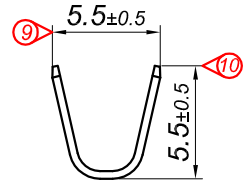

PARÇA KODU PART CODE	PARÇA ADI PART NAME	s ÖLÇÜSÜ (KALINLIK) s MEASURE (THICKNESS)	Malzeme Material	Kaplama / Coating		
				SN	AG	Nİ
TE 2353 DP	UZUN ERKEK FİŞ DELİKSİZ 6.3 =DP=	-----	(CuZn30) Pirinç / Brass	-	-	-
TE 2353 RP	UZUN ERKEK FİŞ DELİKSİZ 6.3 =RP=	-----	(CuZn30) Pirinç / Brass	-	-	-
TE 2353 RPK	UZUN ERKEK FİŞ DELİKSİZ 6.3 =RPK=	-----	(CuZn30) Pirinç / Brass	+	-	-

Perspektif
Perspective

Kalıp çıkış yönü
Mold output direction

Makara açılım yönü
Reel opening direction

Ölçek
Scale : 1.5 / 1

Kablo Kesiti
Wire Section : 1 - 2.50 mm²

Resim üzerinden ölçü almayınız
do not measure on drawing

Tarih / Date	17.11.2012	İmza /Signature	Ölçek /Scale			
Çizen / Desing	M.Yağcı					
Onay / Approval	S.Gölcük		3 / 1	No	Değişiklik / Revision	Tarih/Date

Parça Adı:
Part Name UZUN ERKEK FİŞ DELİKSİZ 6.3

Parça Kodu:
Part Code TE 2353