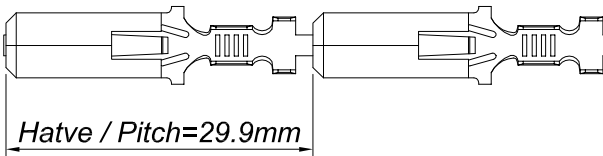

PARÇA KODU PART CODE	PARÇA ADI PART NAME	s ÖLÇÜSÜ (KALINLIK) s MEASURE (THICKNESS)	Malzeme Material	Kaplama / Coating		
				SN	AG	Nİ
TE 2353 DP	UZUN ERKEK FİŞ DELİKSİZ 6.3 =DP=	-----	(CuZn30) Pirinç / Brass	-	-	-
TE 2353 RP	UZUN ERKEK FİŞ DELİKSİZ 6.3 =RP=	-----	(CuZn30) Pirinç / Brass	-	-	-
TE 2353 RPK	UZUN ERKEK FİŞ DELİKSİZ 6.3 =RPK=	-----	(CuZn30) Pirinç / Brass	+	-	-

Perspektif
Perspective

Kalıp çıkış yönü
Mold output direction

Makara açılım yönü
Reel opening direction

Ölçek
Scale : 1.5 / 1

Kablo Kesiti
Wire Section : 1 - 2.50 mm²

Resim üzerinden ölçü almayınız
do not measure on drawing

Tarih / Date	17.11.2012	İmza /Signature	Ölçek /Scale			
Çizen / Desing	M.Yağcı					
Onay / Approval	S.Gölcük		3 / 1	No	Değişiklik / Revision	Tarih/Date

Parça Adı:
Part Name UZUN ERKEK FİŞ DELİKSİZ 6.3

Parça Kodu:
Part Code TE 2353