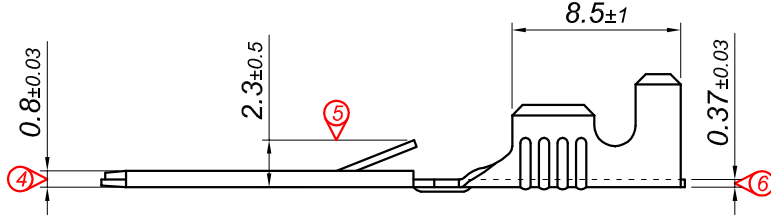

PARÇA KODU PART CODE	PARÇA ADI PART NAME	s ÖLÇÜSÜ (KALINLIK) s MEASURE (THICKNESS)	Malzeme Material	Kaplama / Coating		
				SN	AG	Nİ
TE 2353 DP	UZUN ERKEK FİŞ DELİKSİZ 6.3 =DP=	-----	(CuZn30) Pirinç / Brass	-	-	-
TE 2353 RP	UZUN ERKEK FİŞ DELİKSİZ 6.3 =RP=	-----	(CuZn30) Pirinç / Brass	-	-	-
TE 2353 RPK	UZUN ERKEK FİŞ DELİKSİZ 6.3 =RPK=	-----	(CuZn30) Pirinç / Brass	+	-	-

Perspektif
Perspective

Kalıp çıkış yönü
Mold output direction

Makara açılım yönü
Reel opening direction

Ölçek
Scale : 1.5 / 1

Kablo Kesiti
Wire Section : 1 - 2.50 mm²

Resim üzerinden ölçü almayınız
do not measure on drawing

Tarih / Date	17.11.2012	İmza /Signature	Ölçek /Scale			
Çizen / Desing	M.Yağcı					
Onay / Approval	S.Gölcük		3 / 1	No	Değişiklik / Revision	Tarih/Date

Parça Adı:
Part Name UZUN ERKEK FİŞ DELİKSİZ 6.3

Parça Kodu:
Part Code TE 2353